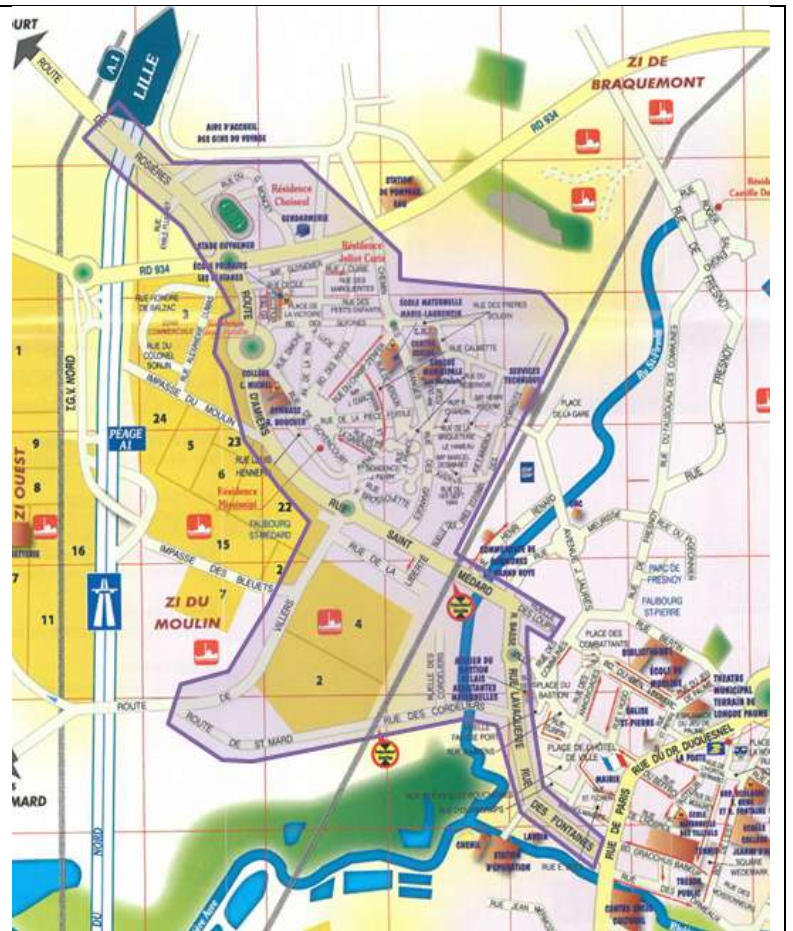

Le secteur A1 : collecte le LUNDI

secteur A1	
impasse Henri Prigent	rue Lucie
Avenue de la Marne	rue Margueritte
Avenue de la Paix	rue Petits Enfants
Avenue des Cheminots	rue Pierre Brossolette
rue Chardin	rue Saint-Mard
Boulevard des Glycines	rue Saint Médard
Boulevard des Roses	rue Simone
boulevard des Violettes	ruelle des loups
impasse marcel Desmaret	rue des frères boudin
aire d'accueil des gens du voyage	ruelle fausse porte
Impasse du four	rue basse ville
Impasse Guynemer	ruelle des cordeliers
Place de la Victoire	rue des Fontaine
rue du réservoir	rue des Granges
Résidence Jules Ferry	impasse J d'arc
route de Rosières	rue du G Moncey
route de Villers	rue du 1er septembre 1944
rue Anatole France	rue du Champ d'enfer
rue Calmette	rue Emile Pluchet
rue Cécile	rue du Pré Saint Firmin
route d'Amiens	rue Ernest Mandron
rue de la Briquèterie	rue Goyencourt
rue de la Garenne	rue Joliot Curie
rue de la Liberté	rue Lavacquerie
rue de la Pièce Fertile	rue Louis Hennepin
rue de Verdun	rue des Cordeliers

Le calendrier du tri du secteur A1 est disponible à la communauté de Communes.

Retrouver sur ce même calendrier l'alternance des semaines pour le ramassage des sacs bleus et jaunes le vendredi.