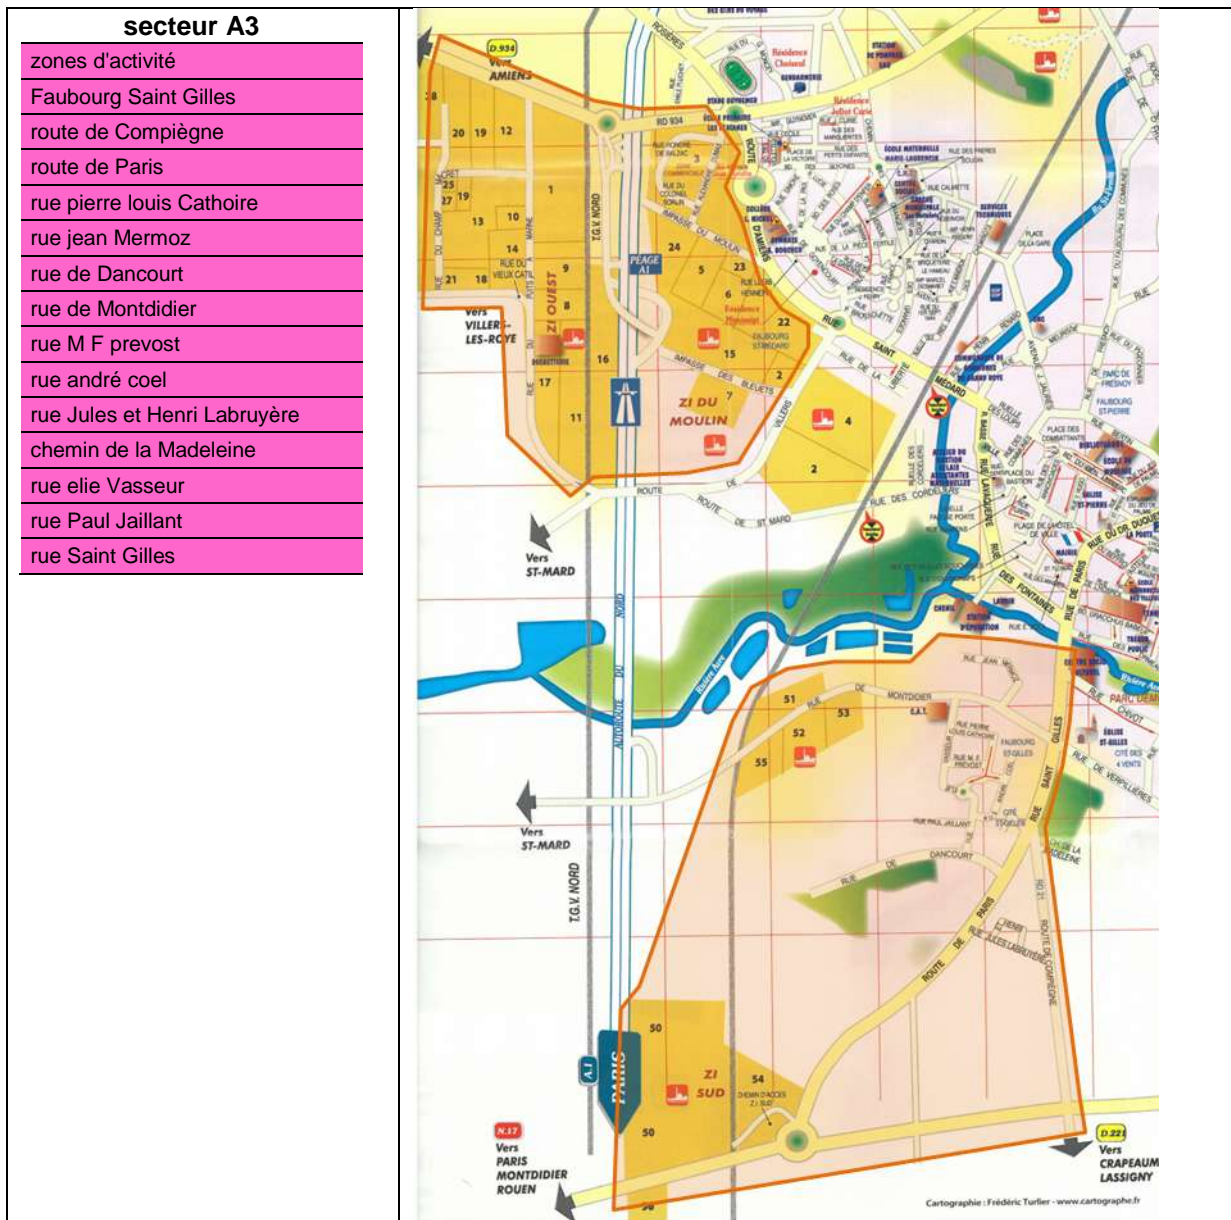

Le secteur A3 : collecte le VENDREDI

Le calendrier du tri du secteur A3 est disponible à la communauté de Communes.