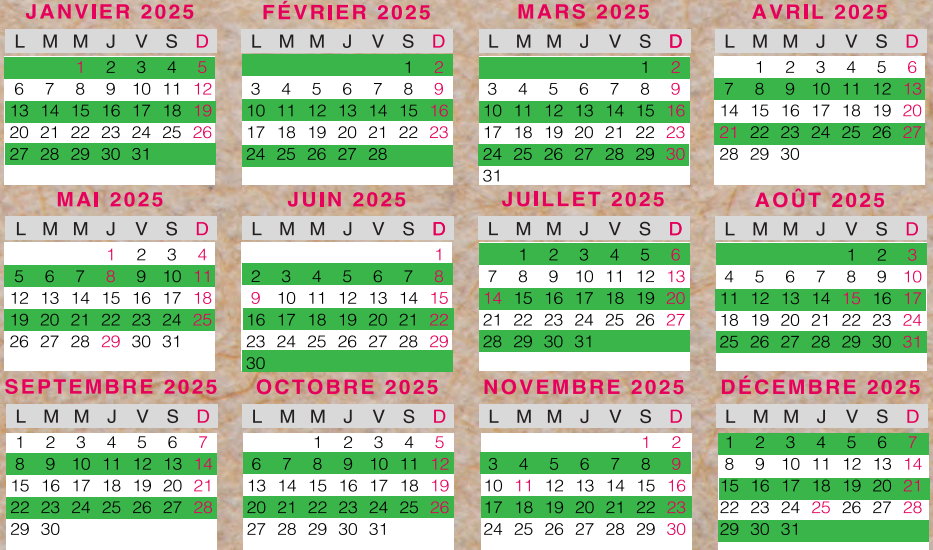

INFOS TRI - nouveauté 2025 LE CARDONNOIS

	HIVER du 1er novembre au 14 mars	
	Montdidier	Roye
LUNDI	8h30 - 12h / 13h30 - 17h	8h30 - 12h / 13h30 - 17h
MARDI	Fermeture	8h30 - 12h / 13h30 - 17h
MERCREDI	8h30 - 12h / 13h30 - 17h	Fermeture
JEUDI	8h30 - 12h / 13h30 - 17h	8h30 - 12h / 13h30 - 17h
 VENDREDI	8h30 - 12h / 13h30 - 17h	8h30 - 12h / 13h30 - 17h
SAMEDI	8h30 - 12h / 13h30 - 17h	8h30 - 12h / 13h30 - 17h
DIMANCHE	Fermeture	Fermeture

	ETE du 15 mars au 31 octobre	
	Montdidier	Roye
LUNDI	8h30 - 12h / 13h30 - 18h	8h30 - 12h / 13h30 - 18h
MARDI	Fermeture	8h30 - 12h / 13h30 - 18h
MERCREDI	8h30 - 12h / 13h30 - 18h	Fermeture
JEUDI	8h30 - 12h / 13h30 - 18h	8h30 - 12h / 13h30 - 18h
 VENDREDI	8h30 - 12h / 13h30 - 18h	8h30 - 12h / 13h30 - 18h
SAMEDI	8h30 - 12h / 13h30 - 18h	8h30 - 12h / 13h30 - 18h
DIMANCHE	8h30 - 12h	8h30 - 12h

MON JOUR DE COLLECTE :

Mercredi

CONTENEUR d'Ordures Ménagères

Mercredi

semaines impaires

Sacs bleus et jaunes de SELECTIF

La collecte des déchets sera maintenue les jours fériés sauf :

- 1er janvier 2025 - rattrapage le samedi 04 janvier 2025
- 1 mai 2025 - rattrapage le samedi 03 mai 2025
- 25 décembre 2025 - rattrapage le samedi 27 décembre 2025

Pour plus d'informations, consultez notre site internet : www.grandroye.fr

Pour repérer la bonne semaine : ■ Semaine Impaire ■ Semaine paire